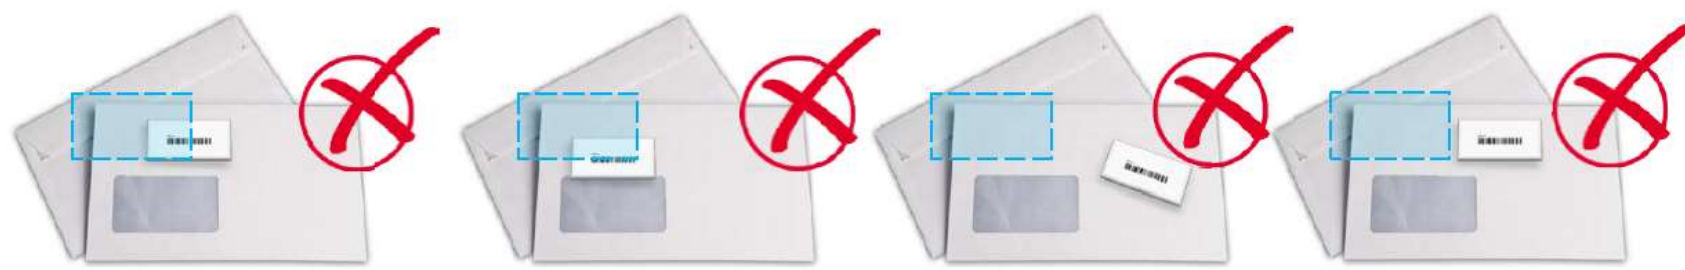

Sendungsetikett - kurz erklärt

(vorher auch als Prelabel bekannt)

Weils drauf ankommt was drauf kommt!

Gemeinsam stark in Sachsen-Anhalt!
MZZ-Briefdienst **biberpost**

Das Sendungsetikett - Was ist das?

Das Sendungsetikett verstehen wir als die „Briefmarke“ für Geschäftskunden. Das Sendungsetikett beinhaltet alle relevanten Informationen für die Zuordnung und Verarbeitung Ihrer Sendungen. Sie erhalten das Sendungsetikett kostenfrei und in der Erstausstattung automatisch, direkt von uns per Post.

* Der **Universelle Post Code (UPOC)** ist die Grundlage für die elektronische Erfassung und Sendungsidentifikation. Dieser strukturierte Zahlencode enthält alle sendungsrelevanten Informationen und wird nur einmalig vergeben.

Gemeinsam stark in Sachsen-Anhalt!
MZZ-Briefdienst biberpost

Richtig – wichtig!

Sendungsetikett **auf jeder Sendung** oben links anbringen.

Maschinell bedingter Lesebereich

Ein falsch positionierter UPOC kann nicht maschinell verarbeitet werden, wodurch es zu Laufzeitverlängerungen kommen kann. Bitte achten Sie daher auf die richtige Positionierung auf jeder Sendung - oben links.

Gemeinsam stark in Sachsen-Anhalt!
MZZ-Briefdienst **biberpost**

Richtig – wichtig!

Sendungsetikett auf **jeder Sendung** oben links anbringen.

Maschinell bedingter Lesebereich

Ein falsch positionierter UPOC kann nicht maschinell verarbeitet werden, wodurch es zu Laufzeitverlängerungen kommen kann. Bitte achten Sie daher auf die richtige Positionierung bei jeder Sendung - oben links.